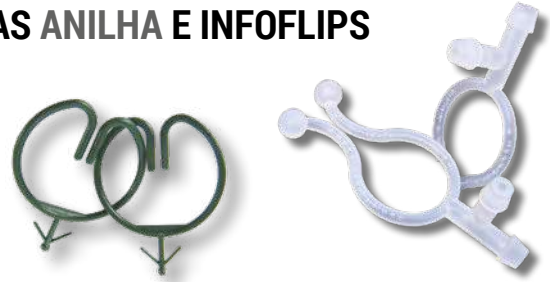

ANILLAS ANILHA E INFOFLIPS

Modelo	Características	€ millar
T-300	Anilla / Anilha 30 mm Ø ●	12,36 € • Pack 25.000 ud.
T-303	Infoflip 21 cm ○	17,25 € • Pack 6.000 ud.