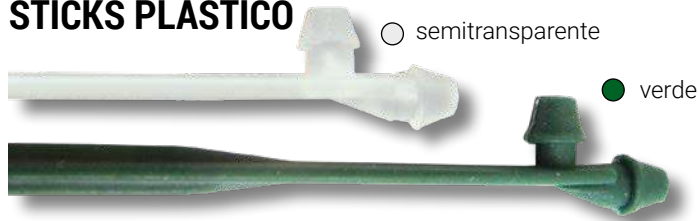

ACCESORIOS / ACCESÓRIO

STICKS PLÁSTICO

○ semitransparente

● verde

Modelo	Características	€ millar
FLPL0004	Stick plástico 16 cm ●○	13,80 € • Pack 10.000 ud.
FLPL0009	Stick plástico 21 cm ●○	17,73 € • Pack 5.000 ud.
FLPL0003	Stick plástico 27 cm ●○	21,47 € • Pack 4.000 ud.