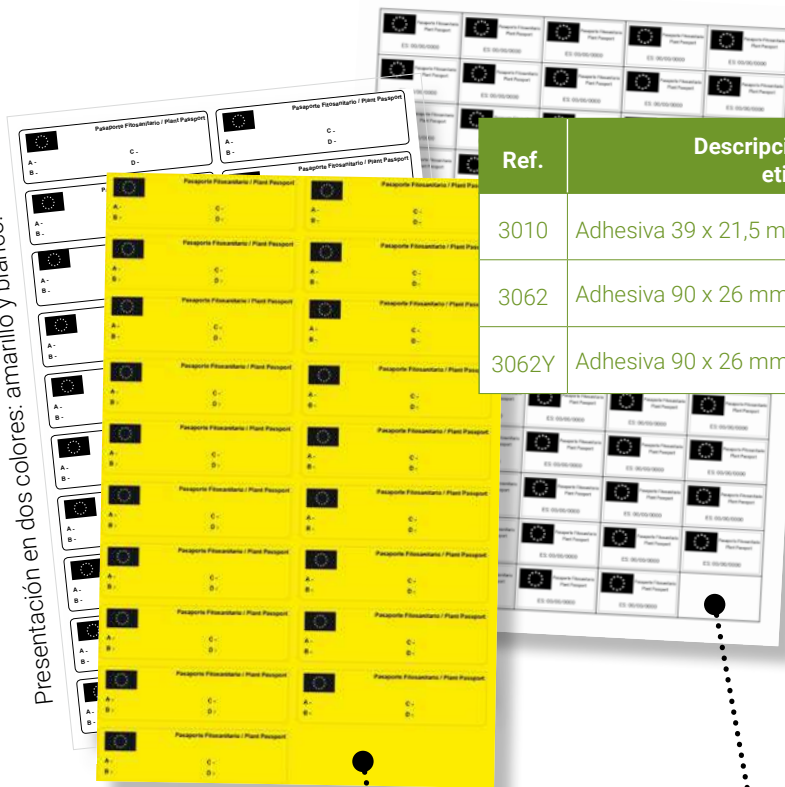

Presentación en dos colores: amarillo y blanco.

Ref.	Descripción/Descrição etiquetas	Etiquetas x hoja/folha	Etiquetas x caja/caixa	€ x caja/caixa
3010	Adhesiva 39 x 21,5 mm	65	16.250	219,67 €
3062	Adhesiva 90 x 26 mm ○. Especial pasaporte.	20	5.000	219,67 €
3062Y	Adhesiva 90 x 26 mm ●. Especial pasaporte.	20	5.000	239,95 €

AÑADE PASAPORTE FITOSANITARIO A TUS ETIQUETAS

Hemos incorporado un formato de etiquetas especial para que puedas imprimir pasaportes fitosanitarios en tu propia impresora.

Disponemos de una plantilla que proporcionamos gratuitamente en formato pdf, para que te resulte fácil y cómodo personalizar con tus datos.

ADICIONE PASSAPORTE FITOSSANITÁRIO PARA AS SUAS ETIQUETAS

Acrescentamos um formato de etiquetas especiais para que possas imprimir diretamente o seu passaporte fitossanitário, na sua própria impressora. E com uma matriz que nós proporcionamos gratuitamente em formato pdf, para que lhe seja mais fácil e cómodo personalizar com os seus dados.

99

CONSEJOS DE PLANTACIÓN • CONSELHOS DE PLANTAÇÃO PLANTING ADVICE • CONSEILS DE PLANTATION

1. 1 - Sumergir durante 15 min. en agua.
   - Submerge into water for 15 min.
   - Submergir ums 15 min. em água.
   - Tremper dans l'eau pendant 15 min.
2. 2 - Mezclar el 50% de la tierra con turba.
   - Mix the 50% of the soil with turf.
   - Misturar a metade da terra com turfa
   - Melanger la moitié de la terre avec tourbe.
3. 3 - Apretar la tierra alrededor de la planta.
   - Press the soil around the plant.
   - Aconchegar a terra em redor da planta.
   - Enfocer la terre autour de la plante.
4. 4 - Regar abundantemente.
   - Water copiously.
   - Regar abundantemente.
   - Arroser abondamment.

La fotografía y la información tienen carácter orientativo.
Picture and information on label intended as a guide only.
A fotografia e o texto têm efeito meramente orientativo.
La photographie et l'information sont indicatives.

Pyrus communis

Tendral		VIII
Alejandrina		IX

Pasaporte Fitosanitario / Plant Passport

A -

B -

C -

D -

RECICLABLE
100%
RECICLADO
min. 50%

www.floramedia.es